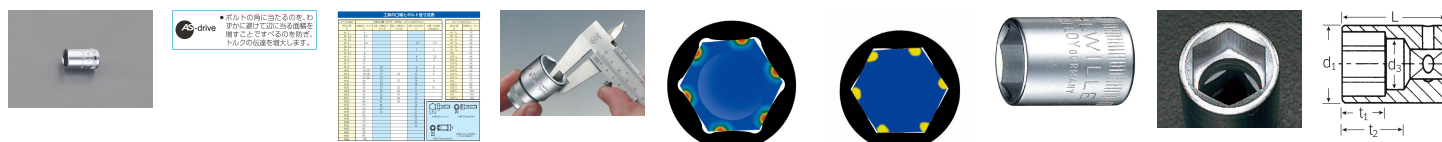

品番 : EA617XD-10

品名 : 1/4"DRx 1/2" ソケット

販売価格	1,720円(税抜) / 1,892円(税込)		
カタログ価格	1,720円(税抜) / 1,892円(税込)		
在庫数	最新在庫: 2 (2026/04/22 12:45現在)		
商品入数	1	販売単位	個
カタログページ	0384ページ		

仕様

メーカー	STAHLWILLE(スタビレー)	型番	40A-1/2
差込角	1/4"	対辺	1/2"
外径	18mm	全長	24mm
全長(L;mm)	23	ソケット部外径(d1; mm)	17.3
差込部外径(d2;mm)	17.3	ソケット奥内径(d3; mm)	11.5
ボルト接触部内面奥行き(t1;mm)	9.5	最大奥行き(t2;mm)	14.1
重量	27g		

AS-drive(面接触)で、より高品質なHPQシリーズの1/4" DRソケット

6角タイプ

代替品

	品番	EA617XB-9
	コメント	同 12角

株式会社エスコ

大阪府大阪市西区立売堀3丁目8番14号 06-6532-6226(代表)

© 2018 ESCO Co.,Ltd.