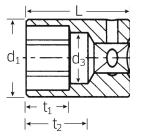

品番：EA617XD-11

品名：1/4"DRx 9/16" ソケット

販売価格	1,770円(税抜) / 1,947円(税込)		
カタログ価格	1,770円(税抜) / 1,947円(税込)		
在庫数	最新在庫: 2 (2026/04/22 12:46現在)		
商品入数	1	販売単位	個
カタログページ	0384ページ		

仕様

メーカー	STAHLWILLE(スタビレー)	型番	40A-9/16
差込角	1/4"	対辺	9/16"
全長(L;mm)	24	ソケット部外径(d1; mm)	18.8
差込部外径(d2; mm)	18.8	ソケット奥内径(d3; mm)	13.1
ボルト接触部内面奥行き(t1; mm)	10	最大奥行き(t2; mm)	14.7
重量	31g		
6角タイプ			
AS-drive(面接触)で、より高品質なHPQシリーズの1/4" DRソケット			