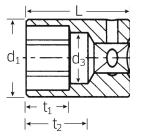

品番：EA617XD-2

品名：1/4"DRx 3/16" ソケット

販売価格	1,520円(税抜) / 1,672円(税込)		
カタログ価格	1,520円(税抜) / 1,672円(税込)		
在庫数	最新在庫: 1 (2026/04/22 12:54現在)		
商品入数	1	販売単位	個
カタログページ	0384ページ		

仕様

メーカー	STAHLWILLE(スタビレー)	型番	40A-3/16
差込角	1/4"	対辺	3/16"
6角タイプ			
AS-drive(面接触)で、より高品質なHPQシリーズの1/4"DRソケット			
全長(L;mm)	23	ソケット部外径(d1; mm)	7.6
差込部外径(d2;mm)	10.7	ソケット奥内径(d3; mm)	4
ボルト接触部内面奥行き(t1;mm)	4.5	最大奥行き(t2;mm)	15
重量	9g		