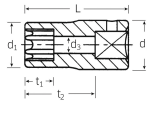

品番 : EA617XH-6

品名 : 1/4"DRx E6 [TORX]ソケット

販売価格	2,070円(税抜) / 2,277円(税込)		
カタログ価格	2,070円(税抜) / 2,277円(税込)		
在庫数	最新在庫: 9 (2026/04/22 14:17現在)		
商品入数	1	販売単位	個
カタログページ	0384ページ		

#### 仕様

メーカー	STAHLWILLE(スタビレー)	型番	40TX-E6
差込角	1/4"	サイズ	E6
対辺	5.7mm	全長(L;mm)	23
先端内形寸法(mm)	5.7	ソケット部外径(d1; mm)	8
差込部外径(d2;mm)	10.7	ソケット奥内径(d3; mm)	3.6
ボルト接触部内面奥行き(t1;mm)	5.5	最大奥行き(t2;mm)	15
重量	7g	適合ねじサイズ	M4
E型トルクス用			
高品質なHPQシリーズの1/4"DRヘクスローブソケット			
手締めに便利なローレット加工			