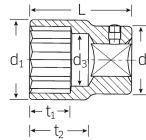

仕様

メーカー	STAHLWILLE(スタビレー)	型番	45-12
差込角	3/8"	対辺(mm)	12
全長(L;mm)	28	重量(g)	24
ソケット部外径(d1; mm)	16.9	差込部外径(d2;mm)	17.5
ソケット奥内径(d3; mm)	11	ボルト接触部内面奥行き(t1;mm)	9.5
最大奥行き(t2;mm)	14.4		
12角タイプ			
AS-drive(面接触)で、より高品質なHPQシリーズの3/8" DRソケット			

株式会社エスコ

大阪府大阪市西区立売堀3丁目8番14号 06-6532-6226(代表)

© 2018 ESCO Co.,Ltd.