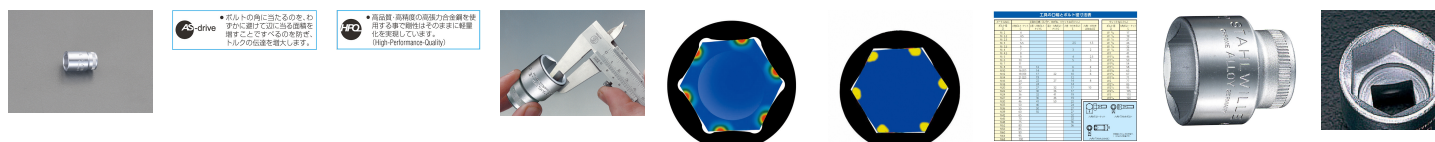

品番：EA617YC-21

品名：3/8"DRx21mm ソケット

販売価格	2,740円(税抜) / 3,014円(税込)		
カタログ価格	2,740円(税抜) / 3,014円(税込)		
在庫数	最新在庫: 1 (2026/04/22 15:37現在)		
商品入数	1	販売単位	個
カタログページ	0386ページ		

仕様

メーカー	STAHLWILLE(スタビレー)	型番	456-21
差込角	3/8"	対辺(mm)	21
全長(L;mm)	34	ソケット部外径(d1; mm)	27.7
差込部外径(d2; mm)	21	ソケット奥内径(d3; mm)	20
ボルト接触部内面奥行き(t1; mm)	15.5	最大奥行き(t2; mm)	20.5
重量(g)	53		
6角タイプ			
AS-drive(面接触)で、より高品質なHPQシリーズの3/8" DRソケット			