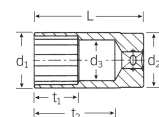

品番 : EA617YE-10

品名 : 3/8"DRx10mm ディープソケット

販売価格	4,470円(税抜) / 4,917円(税込)		
カタログ価格	4,470円(税抜) / 4,917円(税込)		
在庫数	最新在庫: 2 (2026/06/11 22:29現在)		
商品入数	1	販売単位	個
カタログページ	0386ページ		

仕様

メーカー	STAHLWILLE(スタビレー)	型番	46-10
差込角	3/8"	対辺	10mm
全長(L;mm)	54	ソケット部外径(d1; mm)	14.3
差込部外径(d2; mm)	16.5	ソケット奥内径(d3; mm)	9
ボルト接触部内面奥行き(t1; mm)	20	最大奥行き(t2; mm)	42.5
重量(g)	41	材質	クロム合金鋼
12ポイント			
クロムメッキ仕上げ			
AS-drive(面接触)で、より高品質なHPQシリーズの3/8"DRディープソケット			