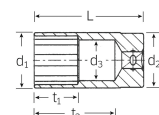

品番 : EA617YE-10

品名 : 3/8"DRx10mm ディープソケット

販売価格	4,470円(税抜) / 4,917円(税込)		
カタログ価格	4,470円(税抜) / 4,917円(税込)		
在庫数	最新在庫: 2 (2026/04/22 15:26現在)		
商品入数	1	販売単位	個
カタログページ	0386ページ		

仕様

メーカー	STAHLWILLE(スタビレー)	型番	46-10
差込角	3/8"	対辺	10mm
全長(L;mm)	54	ソケット部外径(d1; mm)	14.3
差込部外径(d2; mm)	16.5	ソケット奥内径(d3; mm)	9
ボルト接触部内面奥行き(t1; mm)	20	最大奥行き(t2; mm)	42.5
重量(g)	41	材質	クロム合金鋼
12ポイント			
クロムメッキ仕上げ			
AS-drive(面接触)で、より高品質なHPQシリーズの3/8"DRディープソケット			