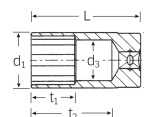

品番 : EA617YE-10

品名 : 3/8"DRx10mm ディープソケット

販売価格	4,470円(税抜) / 4,917円(税込)		
カタログ価格	4,470円(税抜) / 4,917円(税込)		
在庫数	最新在庫: 2 (2026/04/22 14:16現在)		
商品入数	1	販売単位	個
カタログページ	0386ページ		

## 仕様

メーカー	STAHLWILLE(スタビレー)	型番	46-10
差込角	3/8"	対辺	10mm
全長(L;mm)	54	ソケット部外径(d1; mm)	14.3
差込部外径(d2; mm)	16.5	ソケット奥内径(d3; mm)	9
ボルト接触部内面奥行き(t1; mm)	20	最大奥行き(t2; mm)	42.5
重量(g)	41	材質	クロム合金鋼
12ポイント			
クロムメッキ仕上げ			
AS-drive(面接触)で、より高品質なHPQシリーズの3/8"DRディープソケット			