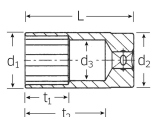

品番 : EA617YE-101

品名 : 3/8"DRx 1/4" ディープソケット

販売価格	4,780円(税抜) / 5,258円(税込)		
カタログ価格	4,780円(税抜) / 5,258円(税込)		
在庫数	最新在庫: 5 (2026/06/11 22:28現在)		
商品入数	1	販売単位	個
カタログページ	0386ページ		

仕様

メーカー	STAHLWILLE(スタビレー)	型番	46A-1/4
差込角	3/8"	対辺(インチ)	1/4
外径	9.7	全長	54mm
全長(L;mm)	54	ソケット部外径(d1; mm)	9.7
差込部外径(d2;mm)	16.5	ソケット奥内径(d3; mm)	5.2
ボルト接触部内面奥行き(t1;mm)	9	最大奥行き(t2;mm)	42.5
重量(g)	33		
12角タイプ			
AS-drive(面接触)で、より高品質なHPQシリーズの3/8"DRディープソケット			