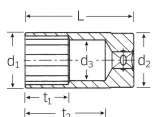

品番 : EA617YE-106

品名 : 3/8"DRx 9/16" ディープソケット

販売価格	5,530円(税抜) / 6,083円(税込)		
カタログ価格	5,530円(税抜) / 6,083円(税込)		
在庫数	最新在庫: 3 (2026/04/22 14:16現在)		
商品入数	1	販売単位	個
カタログページ	0386ページ		

仕様

メーカー	STAHLWILLE (スタビレー)	型番	46A-9/16
差込角	3/8"	対辺(インチ)	9/16
12角タイプ			
AS-drive(面接触)で、より高品質なHPQシリーズの3/8" DRディープソケット			
全長(L;mm)	60	ソケット部外径(d1; mm)	20.2
差込部外径(d2;mm)	19	ソケット奥内径(d3; mm)	13.1
ボルト接触部内面奥行き(t1;mm)	25	最大奥行き(t2;mm)	45.8