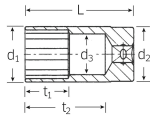

品番 : EA617YE-106

品名 : 3/8"DRx 9/16" ディープソケット

販売価格	5,530円(税抜) / 6,083円(税込)		
カタログ価格	5,530円(税抜) / 6,083円(税込)		
在庫数	最新在庫: 3 (2026/06/11 22:30現在)		
商品入数	1	販売単位	個
カタログページ	0386ページ		

仕様

メーカー	STAHLWILLE(スタビレー)	型番	46A-9/16
差込角	3/8"	対辺(インチ)	9/16
12角タイプ			
AS-drive(面接触)で、より高品質なHPQシリーズの3/8" DRディープソケット			
全長(L;mm)	60	ソケット部外径(d1; mm)	20.2
差込部外径(d2;mm)	19	ソケット奥内径(d3; mm)	13.1
ボルト接触部内面奥行き(t1;mm)	25	最大奥行き(t2;mm)	45.8