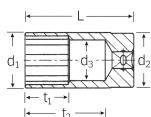

品番 : EA617YE-109

品名 : 3/8"DRx11/16" ディープソケット

販売価格	5,530円(税抜) / 6,083円(税込)		
カタログ価格	5,530円(税抜) / 6,083円(税込)		
在庫数	最新在庫: 7 (2026/06/11 22:30現在)		
商品入数	1	販売単位	個
カタログページ	0386ページ		

仕様

メーカー	STAHLWILLE(スタビレー)	型番	46A-11/16
差込角	3/8"	対辺(インチ)	11/16
全長(L;mm)	65	ソケット部外径(d1; mm)	23.4
差込部外径(d2; mm)	21.5	ソケット奥内径(d3; mm)	16.3
ボルト接触部内面奥行き(t1; mm)	30	最大奥行き(t2; mm)	52.5
重量(g)	114		