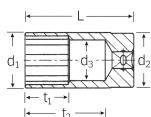

品番 : EA617YE-109

品名 : 3/8"DRx11/16" ディープソケット

販売価格	5,530円(税抜) / 6,083円(税込)		
カタログ価格	5,530円(税抜) / 6,083円(税込)		
在庫数	最新在庫: 7 (2026/06/11 23:55現在)		
商品入数	1	販売単位	個
カタログページ	0386ページ		

仕様

メーカー	STAHLWILLE(スタビレー)	型番	46A-11/16
差边角	3/8"	対辺(インチ)	11/16
全長(L;mm)	65	ソケット部外径(d1; mm)	23.4
差込部外径(d2; mm)	21.5	ソケット奥内径(d3; mm)	16.3
ボルト接触部内面奥行き(t1; mm)	30	最大奥行き(t2; mm)	52.5
重量(g)	114		