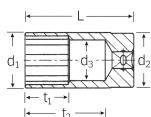

品番 : EA617YE-112

品名 : 3/8"DRx 7/8" ディープソケット

販売価格	5,320円(税抜) / 5,852円(税込)		
カタログ価格	5,320円(税抜) / 5,852円(税込)		
在庫数	最新在庫: 2 (2026/06/11 22:29現在)		
商品入数	1	販売単位	個
カタログページ	0386ページ		

仕様

メーカー	STAHLWILLE(スタビレー)	型番	46A-7/8
差边角	3/8"	対辺(インチ)	7/8
全長(L;mm)	65	ソケット部外径(d1; mm)	28.7
差込部外径(d2; mm)	26.5	ソケット奥内径(d3; mm)	21
ボルト接触部内面奥行き(t1; mm)	30	最大奥行き(t2; mm)	51.2
重量(g)	184		