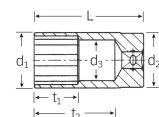

品番 : EA617YE-12

品名 : 3/8"DRx12mm ディープソケット

販売価格	4,730円(税抜) / 5,203円(税込)		
カタログ価格	4,730円(税抜) / 5,203円(税込)		
在庫数	最新在庫: 2 (2026/04/22 14:16現在)		
商品入数	1	販売単位	個
カタログページ	0386ページ		

仕様

メーカー	STAHLWILLE(スタビレー)	型番	46-12
差込角	3/8"	対辺	12mm
全長(L;mm)	54	ソケット部外径(d1;mm)	16.9
差込部外径(d2;mm)	17.5	ソケット奥内径(d3;mm)	11
ボルト接触部内面奥行き(t1;mm)	20	最大奥行き(t2;mm)	40.4
重量(g)	57	材質	クロム合金鋼
12ポイント			
クロムメッキ仕上げ			
AS-drive(面接触)で、より高品質なHPQシリーズの3/8"DRディープソケット			