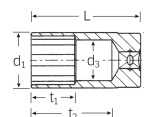

品番 : EA617YE-15

品名 : 3/8"DRx15mm ディープソケット

販売価格	5,350円(税抜) / 5,885円(税込)		
カタログ価格	5,350円(税抜) / 5,885円(税込)		
在庫数	最新在庫: 1 (2026/04/22 14:16現在)		
商品入数	1	販売単位	個
カタログページ	0386ページ		

仕様

メーカー	STAHLWILLE (スタビレー)	型番	46-15
差込角	3/8"	対辺	15mm
重量(g)	85	材質	クロム合金鋼
全長(L;mm)	60	ソケット部外径(d1; mm)	20.6
差込部外径(d2;mm)	19	ソケット奥内径(d3; mm)	14
ボルト接触部内面奥行き(t1;mm)	25	最大奥行き(t2;mm)	48.2
12ポイント			
クロムメッキ仕上げ			
AS-drive(面接触)で、より高品質なHPQシリーズの3/8"DRディープソケット			