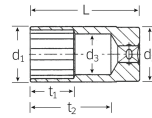

品番 : EA617YE-16

品名 : 3/8"DRx16mm ディープソケット

販売価格	5,430円(税抜) / 5,973円(税込)		
カタログ価格	5,430円(税抜) / 5,973円(税込)		
在庫数	最新在庫: 1 (2026/04/22 14:16現在)		
商品入数	1	販売単位	個
カタログページ	0386ページ		

### 仕様

メーカー	STAHLWILLE (スタビレー)	型番	46-16
差込角	3/8"	対辺	16mm
クロムメッキ仕上げ			
12ポイント			
全長(L;mm)	60	ソケット部外径(d1; mm)	21.7
差込部外径(d2;mm)	19.5	ソケット奥内径(d3; mm)	15
ボルト接触部内面奥行き(t1;mm)	25	最大奥行き(t2;mm)	47.9
重量(g)	81g	材質	クロム合金鋼
AS-drive(面接触)で、より高品質なHPQシリーズの3/8"DRディープソケット			