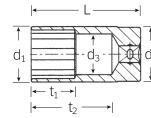

品番 : EA617YE-16

品名 : 3/8"DRx16mm ディープソケット

| | | | |
|---------|------------------------------|------|---|
| 販売価格 | 5,430円(税抜) / 5,973円(税込) | | |
| カタログ価格 | 5,430円(税抜) / 5,973円(税込) | | |
| 在庫数 | 最新在庫: 1 (2026/06/11 22:29現在) | | |
| 商品入数 | 1 | 販売単位 | 個 |
| カタログページ | 0386ページ | | |

仕様

| | | | |
|---|--------------------|-----------------|--------|
| メーカー | STAHLWILLE (スタビレー) | 型番 | 46-16 |
| 差込角 | 3/8" | 対辺 | 16mm |
| クロムメッキ仕上げ | | | |
| 12ポイント | | | |
| 全長(L;mm) | 60 | ソケット部外径(d1; mm) | 21.7 |
| 差込部外径(d2;mm) | 19.5 | ソケット奥内径(d3; mm) | 15 |
| ボルト接触部内面奥行き(t1;mm) | 25 | 最大奥行き(t2;mm) | 47.9 |
| 重量(g) | 81g | 材質 | クロム合金鋼 |
| AS-drive(面接触)で、より高品質なHPQシリーズの3/8"DRディープソケット | | | |