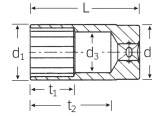

品番 : EA617YE-16

品名 : 3/8"DRx16mm ディープソケット

販売価格	5,430円(税抜) / 5,973円(税込)		
カタログ価格	5,430円(税抜) / 5,973円(税込)		
在庫数	最新在庫: 1 (2026/06/11 23:55現在)		
商品入数	1	販売単位	個
カタログページ	0386ページ		

仕様

メーカー	STAHLWILLE(スタビレー)	型番	46-16
差込角	3/8"	対辺	16mm
クロムメッキ仕上げ			
12ポイント			
全長(L;mm)	60	ソケット部外径(d1; mm)	21.7
差込部外径(d2;mm)	19.5	ソケット奥内径(d3; mm)	15
ボルト接触部内面奥行き(t1;mm)	25	最大奥行き(t2;mm)	47.9
重量(g)	81g	材質	クロム合金鋼
AS-drive(面接触)で、より高品質なHPQシリーズの3/8"DRディープソケット			