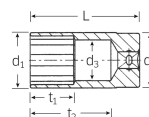

品番 : EA617YE-21

品名 : 3/8"DRx21mm ディープソケット

販売価格	6,740円(税抜) / 7,414円(税込)		
カタログ価格	6,740円(税抜) / 7,414円(税込)		
在庫数	最新在庫: 1 (2026/06/11 22:29現在)		
商品入数	1	販売単位	個
カタログページ	0386ページ		

仕様

メーカー	STAHLWILLE(スタビレー)	型番	46-21
差込角	3/8"	対辺	21mm
全長(L;mm)	65	ソケット部外径(d1; mm)	27.7
差込部外径(d2; mm)	25.5	ソケット奥内径(d3; mm)	20
ボルト接触部内面奥行き(t1; mm)	30	最大奥行き(t2; mm)	51.5
重量(g)	137		
12ポイント			
クロムメッキ仕上げ			
材質	クロム合金鋼		