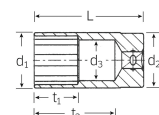

品番 : EA617YE-22

品名 : 3/8"DRx22mm ディープソケット

販売価格	6,790円(税抜) / 7,469円(税込)		
カタログ価格	6,790円(税抜) / 7,469円(税込)		
在庫数	最新在庫: 3 (2026/06/11 22:29現在)		
商品入数	1	販売単位	個
カタログページ	0386ページ		

仕様

メーカー	STAHLWILLE(スタビレー)	型番	46-22
差込角	3/8"	対辺	22mm
全長(L;mm)	65	ソケット部外径(d1; mm)	28.7
差込部外径(d2; mm)	26.5	ソケット奥内径(d3; mm)	21
ボルト接触部内面奥行き(t1; mm)	30	最大奥行き(t2; mm)	51.2
重量(g)	178g		
12ポイント			
クロムメッキ仕上げ			
AS-drive(面接触)で、より高品質なHPQシリーズの3/8"DRディープソケット			