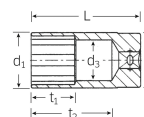

品番 : EA617YE-8

品名 : 3/8"DRx 8mm ディープソケット

販売価格	4,700円(税抜) / 5,170円(税込)		
カタログ価格	4,700円(税抜) / 5,170円(税込)		
在庫数	最新在庫: 4 (2026/06/11 22:29現在)		
商品入数	1	販売単位	個
カタログページ	0386ページ		

仕様

メーカー	STAHLWILLE(スタビレー)	型番	46-8
差込角	3/8"	対辺	8mm
全長(L;mm)	54		
クロムメッキ仕上げ			
ソケット部外径(d1; mm)	11.7		
12ポイント			
差込部外径(d2; mm)	16.5	ソケット奥内径(d3; mm)	7
ボルト接触部内面奥行き(t1; mm)	9	最大奥行き(t2; mm)	42.5
重量(g)	36	材質	クロム合金鋼
AS-drive(面接触)で、より高品質なHPQシリーズの3/8" DRディープソケット			