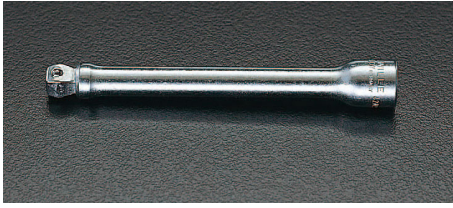

品番 : EA617YR-8D

品名 : 3/8"DR/160mm エクステンションバー-[30° スイベル]

販売価格	5,430円(税抜) / 5,973円(税込)		
カタログ価格	5,430円(税抜) / 5,973円(税込)		
在庫数	最新在庫: 0 (2026/05/02 23:36現在)		
商品入数	1	販売単位	本
カタログページ	0385ページ		

#### 仕様

メーカー	STAHLWILLE(スタビレー)	型番	427W/6
差込角	3/8"	全長	160mm
ソケット部外径	17mm	最大トルク	80Nm
重量	127g		

±15°まで角度をつけることができます。

狭い場所で便利な3/8"DR首振りエクステンションバー

※規定の最大トルク以下でご使用ください