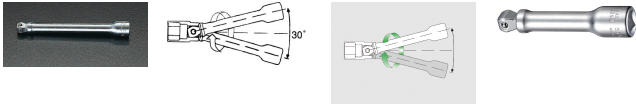

品番 : EA617YR-8D

品名 : 3/8"DR/160mm エクステンションバー-[30° スイベル]

販売価格	5,430円(税抜) / 5,973円(税込)		
カタログ価格	5,430円(税抜) / 5,973円(税込)		
在庫数	最新在庫: 0 (2026/05/02 23:36現在)		
商品入数	1	販売単位	本
カタログページ	0385ページ		

#### 仕様

メーカー	STAHLWILLE(スタビレー)	型番	427W/6
差込角	3/8"	全長	160mm
ソケット部外径	17mm	最大トルク	80Nm
重量	127g		

±15°まで角度をつけることができます。

狭い場所で便利な3/8"DR首振りエクステンションバー

※規定の最大トルク以下でご使用ください