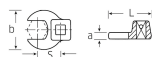

品番 : EA617YS-101

品名 : 3/8"DRx 7/16" [CROW-FOOT]スパナ

販売価格	9,510円(税抜) / 10,461円(税込)		
カタログ価格	9,510円(税抜) / 10,461円(税込)		
在庫数	最新在庫: 2 (2026/04/23 23:37現在)		
商品入数	1	販売単位	個
カタログページ	0386ページ		

仕様

メーカー	STAHLWILLE(スタビレー)	型番	540A-7/16
差込角	3/8"	対辺	7/16"
材質	クロム合金鋼	スパナ部外径(b;mm)	22.2
スパナ部厚み(a;mm)	6.3	全長(L;mm)	32
重量(g)	34		
ヘッド中心から本体差込部先端までの距離(S;mm):17.2			
クロムメッキ			
ソケットやレンチ類の入らない、奥まった場所の作業に			
タイロッドのロックナットや配管周りに最適です。			