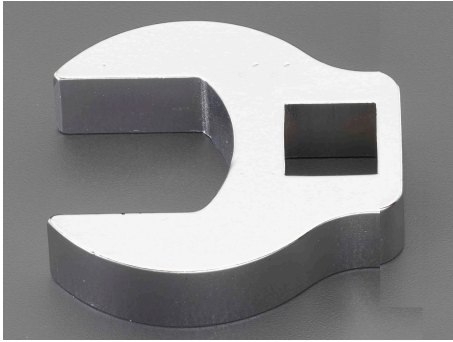

品番 : EA617YS-212

品名 : 1/2"DRx1・1/2" [CROW-FOOT]強力型スパナ

販売価格	22,300円(税抜) / 24,530円(税込)		
カタログ価格	22,300円(税抜) / 24,530円(税込)		
在庫数	最新在庫: 1 (2026/04/23 22:16現在)		
商品入数	1	販売単位	個
カタログページ	0389ページ		

1/2" = 6.35mm	3/8" = 9.53mm
1/2" = 12.7mm	3/4" = 19.05mm
1" = 25.4mm	1 1/2" = 38.1mm

仕様

メーカー	STAHLWILLE(スタビレー)	型番	540AHD-1.1/2
差边角	1/2"	対辺(インチ)	1-1/2
重量(g)	310	スパナ部外径(b;mm)	70
ソケットやレンチ類の入らない、奥まった場所の作業に。			
タイロッドのロックナットや配管周りに最適です。			
特に高トルクをかけるステンレスボルトの締め付け作業に最適。			
全長(L;mm)	76	スパナ部厚み(a;mm)	16
ヘッド中心から本体差込部先端までの距離(S;mm)	45		