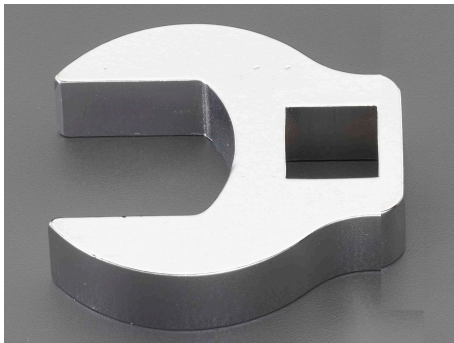

品番：EA617YS-213

品名：1/2"DRx1・13/16"[CROW-FOOT]強力型スパナ

販売価格	23,800円(税抜) / 26,180円(税込)		
カタログ価格	23,800円(税抜) / 26,180円(税込)		
在庫数	最新在庫: 1 (2026/04/23 23:38現在)		
商品入数	1	販売単位	個
カタログページ	0389ページ		

仕様

メーカー	STAHLWILLE(スタビレー)	型番	540AHD-1.13/16
対辺(インチ)	1-13/16	差込角	1/2"
全長(L;mm)	85	重量(g)	400
スパナ部外径(b;mm)	84	スパナ部厚み(a;mm)	16
ヘッド中心から本体差込部先端までの距離(S;mm)	49.6		

ソケットやレンチ類の入らない、奥まった場所の作業に。

タイロッドのロックナットや配管周りに最適です。

特に高トルクをかけるステンレスボルトの締め付け作業に最適。

株式会社エスコ

大阪府大阪市西区立売堀3丁目8番14号 06-6532-6226(代表)

© 2018 ESCO Co.,Ltd.