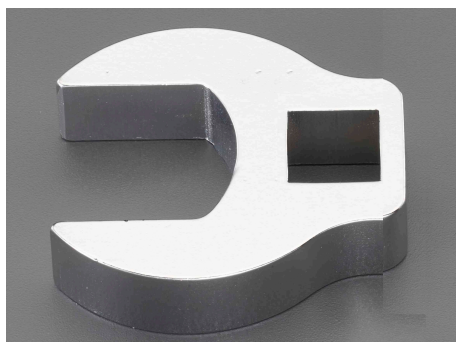

品番：EA617YS-214

品名：1/2"DRx 2" [CROW-FOOT]強力型スパナ

販売価格	35,900円(税抜) / 39,490円(税込)		
カタログ価格	35,900円(税抜) / 39,490円(税込)		
在庫数	最新在庫: 2 (2026/04/23 23:39現在)		
商品入数	1	販売単位	個
カタログページ	0389ページ		

#### 仕様

メーカー	STAHLWILLE(スタビレー)	型番	540AHD-2
差込角	1/2"	対辺(インチ)	2
全長(L;mm)	89	重量(g)	451
スパナ部外径(b;mm)	90	スパナ部厚み(a;mm)	16
ヘッド中心から本体差込部先端までの距離(S;mm)	52.3		

ソケットやレンチ類の入らない、奥まった場所の作業に。

特に高トルクをかけるステンレスボルトの締め付け作業に最適。

タイロッドのロックナットや配管周りに最適です。