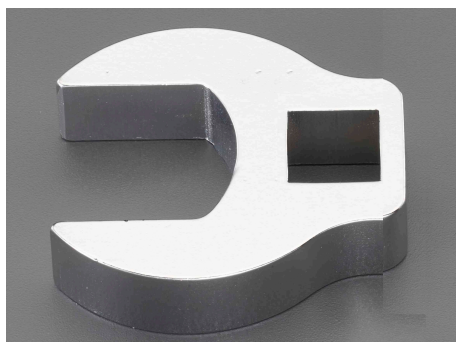

品番 : EA617YS-215

品名 : 1/2"DRx2・1/8" [CROW-FOOT]強力型スパナ

販売価格	43,600円(税抜) / 47,960円(税込)		
カタログ価格	43,600円(税抜) / 47,960円(税込)		
在庫数	最新在庫: 2 (2026/04/24 01:07現在)		
商品入数	1	販売単位	個
カタログページ	0389ページ		

#### 仕様

メーカー	STAHLWILLE(スタビレー)	型番	540AHD-2.1/8
差込角	1/2"	対辺(インチ)	2-1/8
全長(L;mm)	91.5	重量(g)	460
スパナ部外径(b;mm)	92.8	スパナ部厚み(a;mm)	16
ヘッド中心から本体差込部先端までの距離(S;mm)	54.2		

特に高トルクをかけるステンレスボルトの締め付け作業に最適。

ソケットやレンチ類の入らない、奥まった場所の作業に。

タイロッドのロックナットや配管周りに最適です。