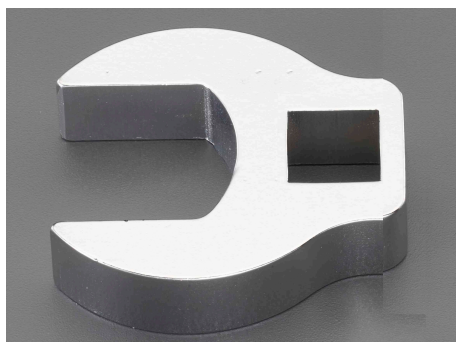

品番：EA617YS-216

品名：1/2"DRx2・3/16"[CROW-FOOT]強力型スパナ

販売価格	46,600円(税抜) / 51,260円(税込)		
カタログ価格	46,600円(税抜) / 51,260円(税込)		
在庫数	最新在庫: 2 (2026/04/23 23:39現在)		
商品入数	1	販売単位	個
カタログページ	0389ページ		

仕様

メーカー	STAHLWILLE(スタビレー)	型番	540AHD-2.3/16
差込角	1/2"	対辺(インチ)	2-3/16
スパナ部外径(b;mm)	96	スパナ部厚み(a;mm)	16
全長(L;mm)	93	重量(g)	480
ヘッド中心から本体差込部先端までの距離(S;mm)	55.1		

特に高トルクをかけるステンレスボルトの締め付け作業に最適。

ソケットやレンチ類の入らない、奥まった場所の作業に。

タイロッドのロックナットや配管周りに最適です。

株式会社エスコ

大阪府大阪市西区立売堀3丁目8番14号 06-6532-6226(代表)

© 2018 ESCO Co.,Ltd.