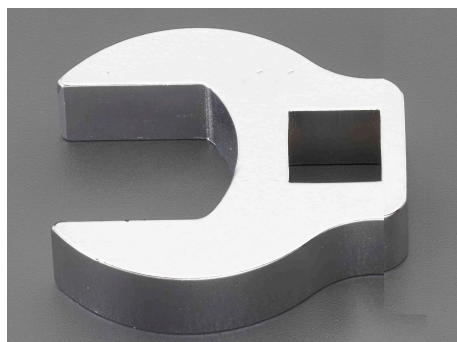

品番：EA617YS-217

品名：1/2"DRx2・1/4" [CROW-FOOT]強力型スパナ

販売価格	46,900円(税抜) / 51,590円(税込)		
カタログ価格	46,900円(税抜) / 51,590円(税込)		
在庫数	最新在庫: 1 (2026/04/23 23:38現在)		
商品入数	1	販売単位	個
カタログページ	0389ページ		

#### 仕様

メーカー	STAHLWILLE(スタビレー)	型番	540AHD-2.1/4
差込角	1/2"	対辺(インチ)	2-1/4
スパナ部外径(b;mm)	99	スパナ部厚み(a;mm)	16
全長(L;mm)	95	重量(g)	500
ヘッド中心から本体差込部先端までの距離(S;mm)	56		

特に高トルクをかけるステンレスボルトの締め付け作業に最適。

ソケットやレンチ類の入らない、奥まった場所の作業に。

タイロッドのロックナットや配管周りに最適です。