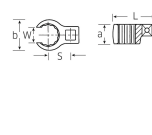

品番：EA617YU-12

品名：1/4"DRx12mm [CROW-RING]スパナ

販売価格	11,300円(税抜) / 12,430円(税込)		
カタログ価格	11,300円(税抜) / 12,430円(税込)		
在庫数	最新在庫: 2 (2026/04/12 23:04現在)		
商品入数	1	販売単位	個
カタログページ	0384ページ		

仕様

メーカー	STAHLWILLE (スタビレー)	型番	440-12
差込角	1/4"	対辺	12mm
重量	22g	材質	クロム合金鋼
スパナ部外径(b;mm)	20.6	スパナ部厚み(a;mm)	14
全長(L;mm)	30.8	重量(g)	20
差込部中心～リング中心の長さ(S;mm):15.7			
口開き幅(W;mm):9			
クロムメッキ			
AS-drive(面接触)のクローリングスパナ			