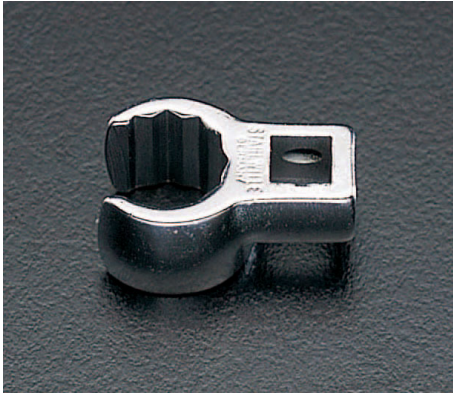

品番：**EA617YU-26**

品名：3/8"DRx26mm [CROW-RING]スパナ

販売価格	14,800円 (税抜) / 16,280円(税込)		
カタログ価格	14,800円(税抜) / 16,280円(税込)		
在庫数	最新在庫: 1 (2026/04/23 23:40現在)		
商品入数	1	販売単位	個
カタログページ	0387ページ		

仕様

メーカー	STAHLWILLE(スタビレー)	型番	440-26
差込角	3/8"	対辺	26mm
スパナ部外径(b;mm)	37.7	スパナ部厚み(a;mm)	20
材質	クロム合金鋼	全長(L;mm)	49.3
重量(g)	63		
口開き幅(W;mm):19			
差込部中心〜リング中心の長さ(S;mm):25.7			
AS-drive(面接触)のクローリングスパナ			
ソケットやレンチ類の張らない、奥まった場所の作業に			
タイロッドのロックナットや配管周りに最適です。			
クロムメッキ			