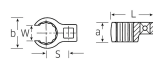

品番：EA617YU-32

品名：1/2"DRx32mm [CROW-RING]スパナ

販売価格	18,700円(税抜) / 20,570円(税込)		
カタログ価格	18,700円(税抜) / 20,570円(税込)		
在庫数	最新在庫: 1 (2026/04/12 23:00現在)		
商品入数	1	販売単位	個
カタログページ	0389ページ		

1/2" = 6.35mm	3/4" = 9.53mm
1/2" = 12.7mm	1" = 19.05mm
1" = 25.4mm	1 1/2" = 38.1mm

### 仕様

メーカー	STAHLWILLE (スタビレー)	型番	440-32
差込角	1/2"	対辺	32mm
材質	クロム合金鋼	スパナ部外径(b;mm)	48
スパナ部厚み(a;mm)	22.5	全長(L;mm)	62.5
重量(g)	137		
差込部中心～リング中心の長さ(S;mm): 32.5			
口開き幅(W;mm): 24			
タイロッドのロックナットや配管周りに最適です。			
クロムメッキ			
ソケットやレンチ類の入らない、奥まった場所の作業に			
AS-drive(面接触)のクローリングスパナ			