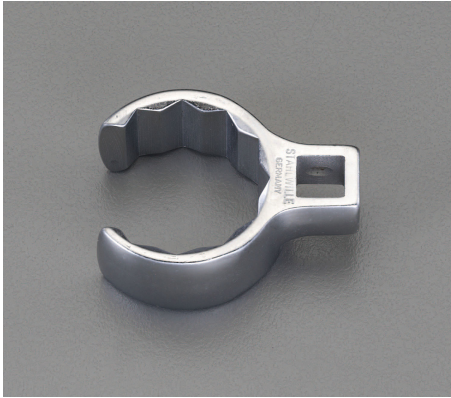

品番：EA617YU-41

品名：1/2"DRx41mm [CROW-RING]スパナ

販売価格	20,900円(税抜) / 22,990円(税込)		
カタログ価格	20,900円(税抜) / 22,990円(税込)		
在庫数	最新在庫: 1 (2026/07/05 00:53現在)		
商品入数	1	販売単位	個
カタログページ	0389ページ		

仕様

メーカー	STAHLWILLE(スタビレー)	型番	440-41
差込角	1/2"	対辺	41mm
クロムメッキ			
材質	クロム合金鋼	全長(L;mm)	71.8
重量(g)	169		
差込部中心～リング中心の長さ(S;mm):37.7			
口開き幅(W;mm):31			
タイロッドのロックナットや配管周りに最適です。			
ソケットやレンチ類の入らない、奥まった場所の作業に			
AS-drive(面接触)のクローリングスパナ			
スパナ部外径(b;mm)	57.9	スパナ部厚み(a;mm)	24.5