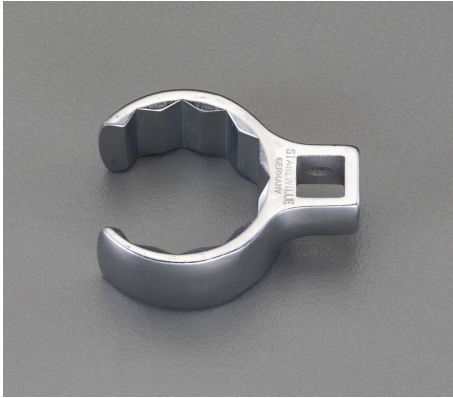

品番 : EA617YU-46

品名 : 1/2"DRx46mm [CROW-RING]スパナ

販売価格	23,700円(税抜) / 26,070円(税込)		
カタログ価格	23,700円(税抜) / 26,070円(税込)		
在庫数	最新在庫: 2 (2026/07/05 01:46現在)		
商品入数	1	販売単位	個
カタログページ	0389ページ		

### 仕様

メーカー	STAHLWILLE(スタビレー)	型番	440-46
差込角	1/2"	対辺	46mm
スパナ部厚み(a;mm)	26	スパナ部外径(b;mm)	64.2
材質	クロム合金鋼	全長(L;mm)	77.7
重量(g)	34.1		
差込部中心～リング中心の長さ(S;mm):40.9			
口開き幅(W;mm):34.1			
タイロッドのロックナットや配管周りに最適です。			
ソケットやレンチ類の入らない、奥まった場所の作業に			
AS-drive(面接触)のクローリングスパナ			
クロムメッキ			