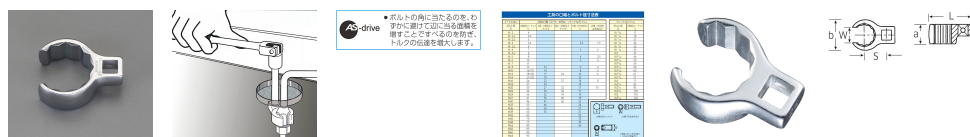

品番：EA617YW-21

品名：1/2"DRx1・1/8" [CROW-RING]スパナ

販売価格	15,100円(税抜) / 16,610円(税込)		
カタログ価格	15,100円(税抜) / 16,610円(税込)		
在庫数	最新在庫: 1 (2026/04/13 02:00現在)		
商品入数	1	販売単位	個
カタログページ	0389ページ		

仕様

メーカー	STAHLWILLE(スタビレー)	型番	440A-1.1/8
対辺	1・1/8"	差込角	1/2"
重量(g)	110	スパナ部外径(b;mm)	42.1
スパナ部厚み(a;mm)	22.5	全長(L;mm)	56.8
材質	クロム合金鋼		
差込部中心～リング中心の長さ(S;mm):29.3			
口開き幅(W;mm):21			
クロムメッキ			
AS-drive(面接触)のクローリングスパナ			
ソケットやレンチ類の入らない、奥まった場所の作業に			
タイロッドのロックナットや配管周りに最適です。			