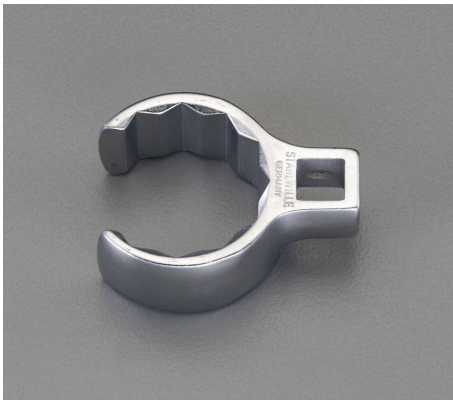

品番 : EA617YW-24

品名 : 1/2"DRx1・3/8" [CROW-RING]スパナ

販売価格	17,400円(税抜) / 19,140円(税込)		
カタログ価格	17,400円(税抜) / 19,140円(税込)		
在庫数	最新在庫: 1 (2026/04/13 02:00現在)		
商品入数	1	販売単位	個
カタログページ	0389ページ		

仕様

メーカー	STAHlwILLE(スタビレー)	型番	440A-1.3/8
差込角	1/2¥"		
クロムメッキ			
材質	クロム合金鋼	重量(g)	138
差込部中心〜リング中心の長さ(S;mm):33.5			
口開き幅(W;mm):27			
タイロッドのロックナットや配管周りに最適です。			
ソケットやレンチ類の入らない、奥まった場所の作業に			
AS-drive(面接触)のクローリングスパナ			
対辺	1・3/8¥"	全長(L;mm)	64.2
スパナ部外径(b;mm)	50	スパナ部厚み(a;mm)	24