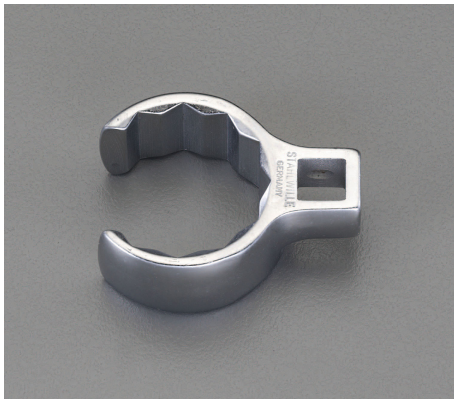

品番：EA617YW-25

品名：1/2"DRx1・7/16" [CROW-RING]スパナ

販売価格	19,000円(税抜) / 20,900円(税込)		
カタログ価格	19,000円(税抜) / 20,900円(税込)		
在庫数	最新在庫: 2 (2026/04/13 02:00現在)		
商品入数	1	販売単位	個
カタログページ	0389ページ		

仕様

メーカー	STAHLWILLE(スタビレー)	型番	440A-1.7/16
差込角	1/2"		
クロムメッキ			
材質	クロム合金鋼	重量(g)	143
差込部中心〜リング中心の長さ(S;mm):34.6			
口開き幅(W;mm):27			
タイロッドのロックナットや配管周りに最適です。			
ソケットやレンチ類の入らない、奥まった場所の作業に			
AS-drive(面接触)のクローリングスパナ			
スパナ部外径(b;mm)	51.9	スパナ部厚み(a;mm)	24
全長(L;mm)	66.5	対辺	1・7/16"