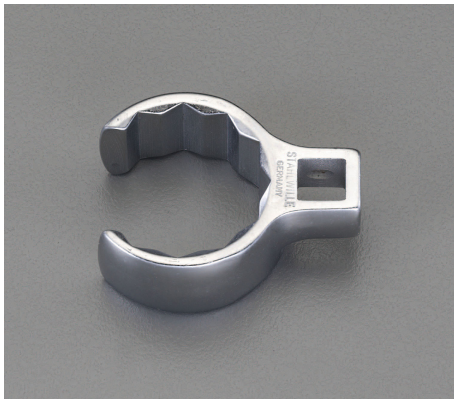

品番 : EA617YW-26

品名 : 1/2"DRx1・1/2" [CROW-RING]スパナ

販売価格	19,000円(税抜) / 20,900円(税込)		
カタログ価格	19,000円(税抜) / 20,900円(税込)		
在庫数	最新在庫: 2 (2026/04/13 02:00現在)		
商品入数	1	販売単位	個
カタログページ	0389ページ		

仕様

メーカー	STAHLWILLE(スタビレー)	型番	440A-1.1/2
差込角	1/2"		
クロムメッキ			
材質	クロム合金鋼	重量(g)	152
差込部中心〜リング中心の長さ(S;mm):29.3			
口開き幅(W;mm):27			
タイロッドのロックナットや配管周りに最適です。			
ソケットやレンチ類の入らない、奥まった場所の作業に			
AS-drive(面接触)のクローリングスパナ			
スパナ部外径(b;mm)	53.9	スパナ部厚み(a;mm)	24
全長(L;mm)	68.1	対辺	1・1/2"