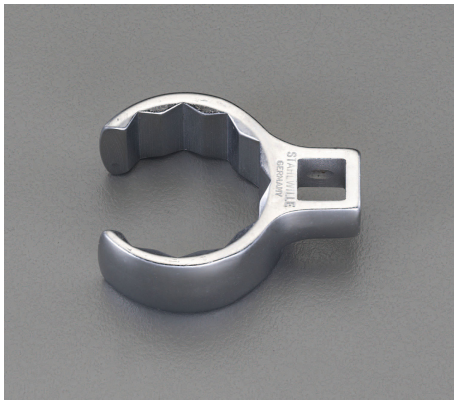

品番 : EA617YW-27

品名 : 1/2"DRx1・9/16" [CROW-RING]スパナ

販売価格	21,600円(税抜) / 23,760円(税込)		
カタログ価格	21,600円(税抜) / 23,760円(税込)		
在庫数	最新在庫: 2 (2026/04/13 02:00現在)		
商品入数	1	販売単位	個
カタログページ	0389ページ		

仕様

メーカー	STAHLWILLE(スタビレー)	型番	440A-1.9/16
差込角	1/2"		
クロムメッキ			
材質	クロム合金鋼	重量(g)	172
差込部中心〜リング中心の長さ(S;mm):36.7			
口開き幅(W;mm):29.4			
タイロッドのロックナットや配管周りに最適です。			
ソケットやレンチ類の入らない、奥まった場所の作業に			
AS-drive(面接触)のクローリングスパナ			
対辺	1・9/16"	全長(L;mm)	70.1
スパナ部外径(b;mm)	55.9	スパナ部厚み(a;mm)	24