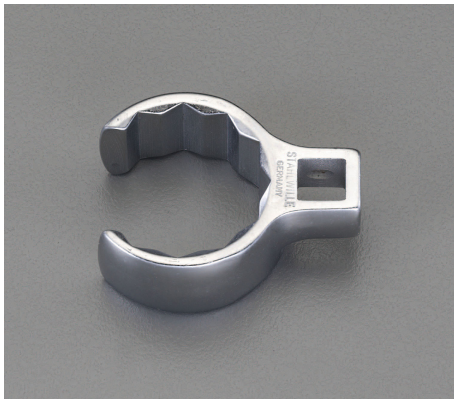

品番 : EA617YW-29

品名 : 1/2"DRx1・3/4" [CROW-RING]スパナ

販売価格	25,000円(税抜) / 27,500円(税込)		
カタログ価格	25,000円(税抜) / 27,500円(税込)		
在庫数	最新在庫: 1 (2026/04/13 01:59現在)		
商品入数	1	販売単位	個
カタログページ	0389ページ		

仕様

メーカー	STAHLWILLE(スタビレー)	型番	440A-1.3/4
差込角	1/2"	材質	クロム合金鋼
重量(g)	199		
差込部中心～リング中心の長さ(S;mm):39.8			
タイロッドのロックナットや配管周りに最適です。			
口開き幅(W;mm):33.2			
ソケットやレンチ類の入らない、奥まった場所の作業に			
AS-drive(面接触)のクローリングスパナ			
クロムメッキ			
スパナ部外径(b;mm)	62	スパナ部厚み(a;mm)	25.5
対辺	1・3/4"	全長(L;mm)	75.6