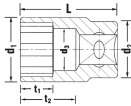

品番 : EA617ZA-16

品名 : 1/2"DRx16mm ソケット

販売価格	2,260円(税抜) / 2,486円(税込)		
カタログ価格	2,260円(税抜) / 2,486円(税込)		
在庫数	最新在庫: 7 (2026/04/24 04:01現在)		
商品入数	1	販売単位	個
カタログページ	0388ページ		

仕様

メーカー	STAHLWILLE(スタビレー)	型番	50-16
差込角	1/2"	対辺(mm)	16
ソケット奥内径(d3; mm)	15	ソケット部外径(d1; mm)	22.4
ボルト接触部内面奥行き(t1; mm)	13.5	差込部外径(d2; mm)	23.7
最大奥行き(t2; mm)	19.6	重量(g)	63
全長(L; mm)	38		
手締めの際に便利な側面ローレット加工			
12角タイプ			
AS-drive(面接触)で、より高品質なHPQシリーズの1/2" DRソケット			