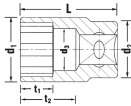

品番：EA617ZA-21

品名：1/2"DRx21mm ソケット

販売価格	2,790円(税抜) / 3,069円(税込)		
カタログ価格	2,790円(税抜) / 3,069円(税込)		
在庫数	最新在庫: 10 (2026/07/03 04:27現在)		
商品入数	1	販売単位	個
カタログページ	0388ページ		

仕様

メーカー	STAHLWILLE(スタビレー)	型番	50-21
差込角	1/2"	対辺(mm)	21
ソケット奥内径(d3; mm)	20	ソケット部外径(d1; mm)	28.7
ボルト接触部内面奥行き(t1; mm)	16	差込部外径(d2; mm)	26
最大奥行き(t2; mm)	25.2	重量(g)	104
全長(L; mm)	42		

手締めの際に便利な側面ローレット加工

AS-drive(面接触)で、より高品質なHPQシリーズの1/2" DRソケット

12角タイプ

株式会社エスコ

大阪府大阪市西区立売堀3丁目8番14号 06-6532-6226(代表)

© 2018 ESCO Co.,Ltd.