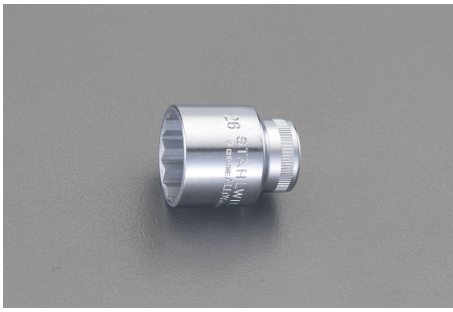

品番：EA617ZA-21

品名：1/2"DRx21mm ソケット

販売価格	2,790円(税抜) / 3,069円(税込)		
カタログ価格	2,790円(税抜) / 3,069円(税込)		
在庫数	最新在庫: 10 (2026/07/03 04:27現在)		
商品入数	1	販売単位	個
カタログページ	0388ページ		

仕様

メーカー	STAHLWILLE(スタビレー)	型番	50-21
差込角	1/2"	対辺(mm)	21
ソケット奥内径(d3; mm)	20	ソケット部外径(d1; mm)	28.7
ボルト接触部内面奥行き(t1; mm)	16	差込部外径(d2; mm)	26
最大奥行き(t2; mm)	25.2	重量(g)	104
全長(L; mm)	42		

手締めの際に便利な側面ローレット加工

AS-drive(面接触)で、より高品質なHPQシリーズの1/2" DRソケット

12角タイプ

株式会社エスコ

大阪府大阪市西区立売堀3丁目8番14号 06-6532-6226(代表)

© 2018 ESCO Co.,Ltd.