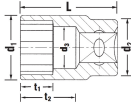

品番 : EA617ZA-23

品名 : 1/2"DRx23mm ソケット

販売価格	3,130円(税抜) / 3,443円(税込)		
カタログ価格	3,130円(税抜) / 3,443円(税込)		
在庫数	最新在庫: 3 (2026/07/03 03:20現在)		
商品入数	1	販売単位	個
カタログページ	0388ページ		

仕様

メーカー	STAHLWILLE(スタビレー)	型番	50-23
差込角	1/2"	対辺(mm)	23
ソケット奥内径(d3; mm)	20	ソケット部外径(d1; mm)	30.7
ボルト接触部内面奥行き(t1; mm)	18	差込部外径(d2; mm)	26
最大奥行き(t2; mm)	25.4	重量(g)	114
全長(L; mm)	42		

手締めの際に便利な側面ローレット加工

AS-drive(面接触)で、より高品質なHPQシリーズの1/2" DRソケット

12角タイプ

株式会社エスコ

大阪府大阪市西区立売堀3丁目8番14号 06-6532-6226(代表)

© 2018 ESCO Co.,Ltd.