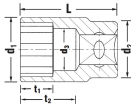

品番：EA617ZA-24

品名：1/2"DRx24mm ソケット

販売価格	2,740円(税抜) / 3,014円(税込)		
カタログ価格	2,740円(税抜) / 3,014円(税込)		
在庫数	最新在庫: 7 (2026/07/03 04:21現在)		
商品入数	1	販売単位	個
カタログページ	0388ページ		

仕様

メーカー	STAHLWILLE(スタビレー)	型番	50-24
差込角	1/2"	対辺(mm)	24
ソケット奥内径(d3; mm)	21	ソケット部外径(d1; mm)	32
ボルト接触部内面奥行き(t1; mm)	18.5	差込部外径(d2; mm)	26
最大奥行き(t2; mm)	24.9	重量(g)	117
全長(L; mm)	42		

手締めの際に便利な側面ローレット加工

AS-drive(面接触)で、より高品質なHPQシリーズの1/2"DRソケット

12角タイプ

株式会社エスコ

大阪府大阪市西区立売堀3丁目8番14号 06-6532-6226(代表)

© 2018 ESCO Co.,Ltd.