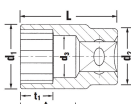

## 仕様

メーカー	STAHLWILLE(スタビレー)	型番	50-25
差込角	1/2"	対辺(mm)	25
ソケット奥内径(d3; mm)	22	ソケット部外径(d1; mm)	33.2
ボルト接触部内面奥行き(t1; mm)	18.5	差込部外径(d2; mm)	25
最大奥行き(t2; mm)	24.6	重量(g)	119
全長(L; mm)	42		

手締めの際に便利な側面ローレット加工

AS-drive(面接触)で、より高品質なHPQシリーズの1/2" DRソケット