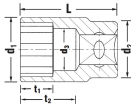

品番：EA617ZA-28

品名：1/2"DRx28mm ソケット

販売価格	4,090円(税抜) / 4,499円(税込)		
カタログ価格	4,090円(税抜) / 4,499円(税込)		
在庫数	最新在庫: 1 (2026/07/03 04:21現在)		
商品入数	1	販売単位	個
カタログページ	0388ページ		

仕様

メーカー	STAHLWILLE(スタビレー)	型番	50-28
差込角	1/2"	対辺(mm)	28
ソケット奥内径(d3; mm)	25	ソケット部外径(d1; mm)	37.4
ボルト接触部内面奥行き(t1; mm)	19.5	差込部外径(d2; mm)	27
最大奥行き(t2; mm)	26.7	重量(g)	158
全長(L; mm)	45		

手締めの際に便利な側面ローレット加工

AS-drive(面接触)で、より高品質なHPQシリーズの1/2"DRソケット

12角タイプ

株式会社エスコ

大阪府大阪市西区立売堀3丁目8番14号 06-6532-6226(代表)

© 2018 ESCO Co.,Ltd.