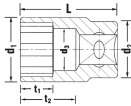

品番：EA617ZB-19

品名：1/2"DRx 1-3/8" ソケット

販売価格	6,330円(税抜) / 6,963円(税込)		
カタログ価格	6,330円(税抜) / 6,963円(税込)		
在庫数	最新在庫: 3 (2026/04/24 04:18現在)		
商品入数	1	販売単位	個
カタログページ	0388ページ		

仕様

メーカー	STAHLWILLE(スタビレー)	型番	50A-1.3/8
差込角	1/2"	対辺(インチ)	1-3/8
ソケット部外径(d1; mm)	46	差込部外径(d2; mm)	28
ソケット奥内径(d3; mm)	33.7	ボルト接触部内面奥行き(t1; mm)	23
最大奥行き(t2; mm)	29.2	全長(L; mm)	50
重量(g)	232		

12角タイプ

手締めの際に便利な側面ローレット加工

AS-drive(面接触)で、より高品質なHPQシリーズの1/2" DRソケット

株式会社エスコ

大阪府大阪市西区立売堀3丁目8番14号 06-6532-6226(代表)

© 2018 ESCO Co.,Ltd.