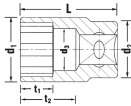

品番 : EA617ZB-2

品名 : 1/2"DRx 7/16" ソケット

販売価格	2,270円(税抜) / 2,497円(税込)		
カタログ価格	2,270円(税抜) / 2,497円(税込)		
在庫数	最新在庫: 12 (2026/04/24 01:08現在)		
商品入数	1	販売単位	個
カタログページ	0388ページ		

仕様

メーカー	STAHLWILLE(スタビレー)	型番	50A-7/16
差込角	1/2"	対辺	7/16"
手締めの際に便利な側面ローレット加工			
12角タイプ			
ソケット奥内径(d3; mm)	9.9		
AS-drive(面接触)で、より高品質なHPQシリーズの1/2" DRソケット			
ソケット部外径(d1; mm)	16.3	ボルト接触部内面奥行き(t1; mm)	9
差込部外径(d2; mm)	22	最大奥行き(t2; mm)	22
重量(g)	59	全長(L; mm)	38