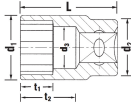

品番 : EA617ZB-4

品名 : 1/2"DRx 9/16" ソケット

販売価格	2,410円(税抜) / 2,651円(税込)		
カタログ価格	2,410円(税抜) / 2,651円(税込)		
在庫数	最新在庫: 3 (2026/04/24 04:00現在)		
商品入数	1	販売単位	個
カタログページ	0388ページ		

仕様

メーカー	STAHLWILLE(スタビレー)	型番	50A-9/16
差込角	1/2"	対辺	9/16"
手締めの際に便利な側面ローレット加工			
12角タイプ			
ソケット奥内径(d3; mm)	13.1		
AS-drive(面接触)で、より高品質なHPQシリーズの1/2" DRソケット			
ソケット部外径(d1; mm)	20.3	ボルト接触部内面奥行き(t1; mm)	13
差込部外径(d2; mm)	22.7	最大奥行き(t2; mm)	20.2
重量(g)	62	全長(L; mm)	38