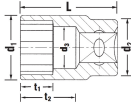

品番：EA617ZB-5

品名：1/2"DRx19/32" ソケット

販売価格	2,530円(税抜) / 2,783円(税込)		
カタログ価格	2,530円(税抜) / 2,783円(税込)		
在庫数	最新在庫: 1 (2026/04/24 01:09現在)		
商品入数	1	販売単位	個
カタログページ	0388ページ		

仕様

メーカー	STAHLWILLE(スタビレー)	型番	50A-19/32
差込角	1/2"	対辺	19/32"
手締めの際に便利な側面ローレット加工			
12角タイプ			
ソケット奥内径(d3; mm)	13.5		
AS-drive(面接触)で、より高品質なHPQシリーズの1/2" DRソケット			
ソケット部外径(d1; mm)	21.3	ボルト接触部内面奥行き(t1; mm)	13.5
差込部外径(d2; mm)	22.7	最大奥行き(t2; mm)	20.1
重量(g)	61	全長(L; mm)	38