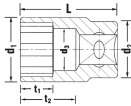

品番：EA617ZB-8

品名：1/2"DRx 3/4" ソケット

販売価格	2,580円(税抜) / 2,838円(税込)		
カタログ価格	2,580円(税抜) / 2,838円(税込)		
在庫数	最新在庫: 5 (2026/04/24 04:01現在)		
商品入数	1	販売単位	個
カタログページ	0388ページ		

仕様

メーカー	STAHLWILLE(スタビレー)	型番	50A-3/4
差込角	1/2"	対辺	3/4"
ソケット部外径(d1; mm)	26.2	差込部外径(d2; mm)	25
ソケット奥内径(d3; mm)	18	ボルト接触部内面奥行き(t1; mm)	16
最大奥行き(t2; mm)	21.7	全長(L; mm)	38
重量(g)	78		

12角タイプ

手締めの際に便利な側面ローレット加工

AS-drive(面接触)で、より高品質なHPQシリーズの1/2" DRソケット

株式会社エスコ

大阪府大阪市西区立売堀3丁目8番14号 06-6532-6226(代表)

© 2018 ESCO Co.,Ltd.