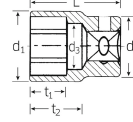

品番：EA617ZC-10

品名：1/2"DRx10mm ソケット

販売価格	2,050円(税抜) / 2,255円(税込)		
カタログ価格	2,050円(税抜) / 2,255円(税込)		
在庫数	最新在庫: 4 (2026/07/05 01:50現在)		
商品入数	1	販売単位	個
カタログページ	0388ページ		

仕様

メーカー	STAHLWILLE(スタビレー)	型番	52-10
差込角	1/2"	対辺(mm)	10
ソケット部外径(d1; mm)	14.5	差込部外径(d2; mm)	22
ソケット奥内径(d3; mm)	9	ボルト接触部内面奥行き(t1; mm)	9
最大奥行き(t2; mm)	22	全長(L; mm)	38
重量(g)	60		

六角タイプ。

手締め時に便利な側面ローレット加工

AS-drive(面接触)で、より高品質なHPQシリーズの1/2" SQソケット

代替品

	品番 EA617ZA-10 コメント 同サイズ 12角
------------------------------------------------------------------------------------	--------------------------------