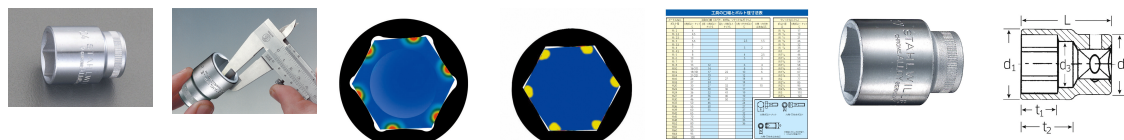

品番 : EA617ZC-11

品名 : 1/2"DRx11mm ソケット

販売価格	2,270円(税抜) / 2,497円(税込)		
カタログ価格	2,270円(税抜) / 2,497円(税込)		
在庫数	最新在庫: 10 (2026/07/05 03:50現在)		
商品入数	1	販売単位	個
カタログページ	0388ページ		

仕様

メーカー	STAHLOWILLE(スタビレー)	型番	52-11
差込角	1/2"	対辺(mm)	11
ソケット部外径(d1; mm)	15.8	差込部外径(d2; mm)	22
ソケット奥内径(d3; mm)	10	ボルト接触部内面奥行き(t1; mm)	9.5
最大奥行き(t2; mm)	22	全長(L; mm)	38
重量(g)	58		

6角タイプ。

手締め時に便利な側面ローレット加工

AS-drive(面接触)で、より高品質なHPQシリーズの1/2" SQソケット

代替品

	品番 EA617ZA-11 コメント 同サイズ 12角
------------------------------------------------------------------------------------	--------------------------------