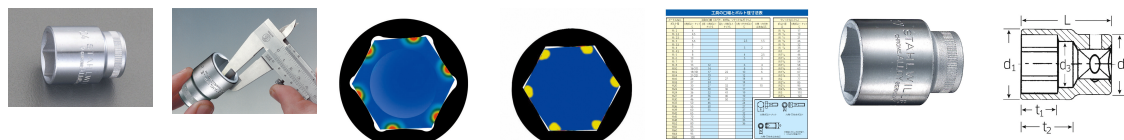

品番：EA617ZC-13

品名：1/2"DRx13mm ソケット

販売価格	2,020円(税抜) / 2,222円(税込)		
カタログ価格	2,020円(税抜) / 2,222円(税込)		
在庫数	最新在庫: 4 (2026/07/05 01:50現在)		
商品入数	1	販売単位	個
カタログページ	0388ページ		

#### 仕様

メーカー	STAH LWILLE(スタビレー)	型番	52-13
差込角	1/2"	対辺(mm)	13
ソケット部外径(d1; mm)	18.3	差込部外径(d2; mm)	22
ソケット奥内径(d3; mm)	12	ボルト接触部内面奥行き(t1; mm)	13
最大奥行き(t2; mm)	22	全長(L; mm)	38
重量(g)	51		

6角タイプ。

手締め時に便利な側面ローレット加工

AS-drive(面接触)で、より高品質なHPQシリーズの1/2" SQソケット